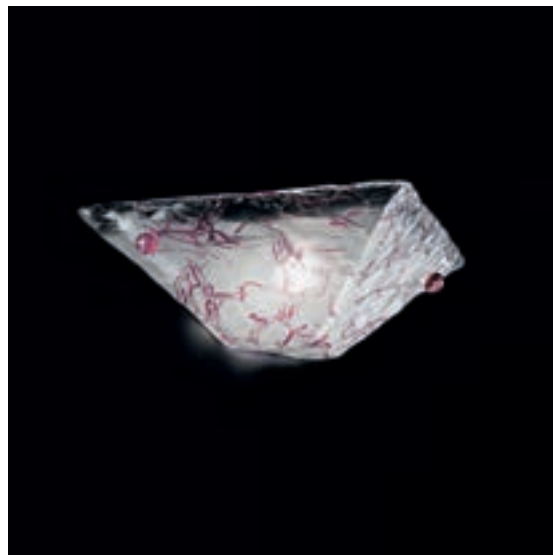

1173/A1

Applique

L 44 - H 14 - Sp 22 cm

E27 1x75W

2 kg

CE IP20