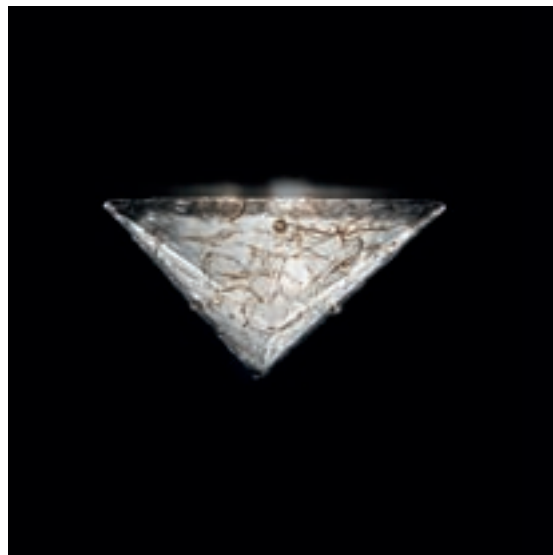

1171/42

Plafoniera

Ø 42 - H 12 cm

E27 2x60W

3 kg

CE IP20