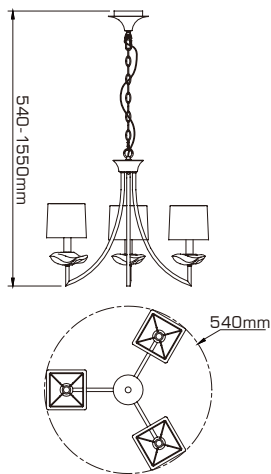

AKIRA 0792
 ■ cromo brillo
 ■ polished chrome
 ⚡ 12 x 40W E14 (no inc.)

AKIRA 0783
 ■ cromo brillo
 ■ polished chrome
 ⚡ 3 x 40W E14 (no inc.)